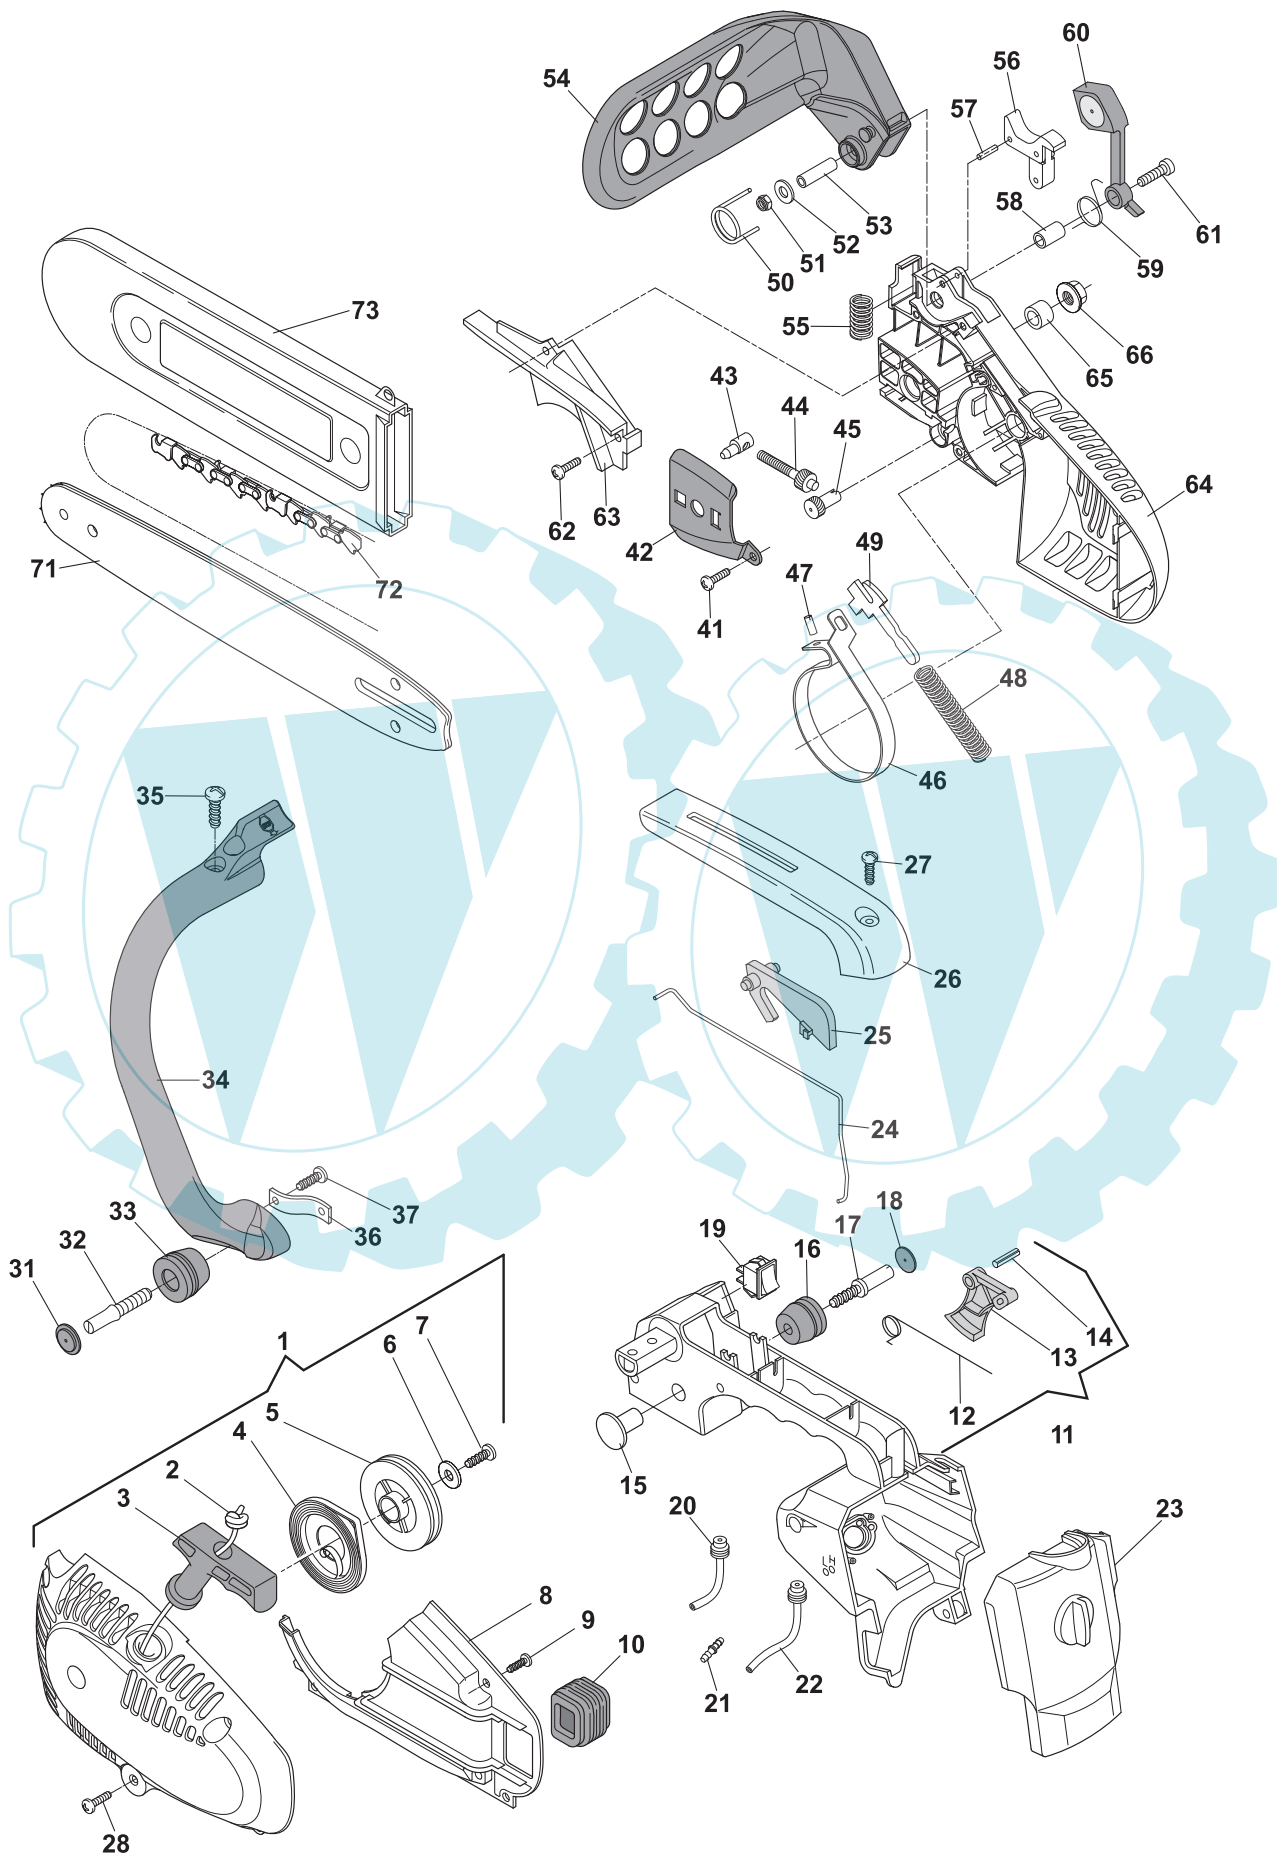

MOTORE, ENGINE, MOTEUR, MOTOR

N°	Code	Qty	Descrizione	Description	Description	Beschreibung	Remarks
61	6995174	1	Ass. Pescante Miscela	Fuel Pickup Assy	Plongeur Mélange	Treibstoffzufuhr	
62	6995190	1	Tubo	Tube	Tube	Rohr	
63	23878008/0	2	Vite	Screw	Vis	Schraube	
64	6995249	1	Carter Superiore	Upper Cover	Couvercle Superieure	Deckel	
65	6995194	1	Protezione	Guard	Protection	Schutz	
66	6995180	1	Fermacatena	Chain Guard	Butée Chaîne	Kettenstop	
67	6995179	1	Vite	Screw	Vis	Schraube	
71	6995204	1	Guarnizione	Gasket	Garniture	Dichtung	
72	6995223	1	Rondella	Washer	Rondelle	Unterlegscheibe	
73	6995191	1	Ass. Pescante Olio C/Tubo	Filter Intank Assy With Pipe	Tube Aspiration Huile	Satz Ölzufuhr M.Schlauch	
74	6995242	1	Ass. Pompa Olio	Oil Pump Assy	Pompe À Huile	Set Ölpumpe	
75	6995222	1	Vite Senza Fine	Female Screw	Vis Sans Fin	Endlosschraube	
76	6995205	1	Tubo	Tube	Tube	Rohr	
77	6995008	2	Vite	Screw	Vis	Schraube	
78	6995206	1	Coperchio Pompa	Cover Pump	Couvercle Pompe	Deckel Ölpumpe	
79	23878008/0	2	Vite	Screw	Vis	Schraube	
80	6995230	1	Gabbia A Rulli	Needle Bearing	Cage À Roulements	Walzenkäfig	
81	6995176	1	Ass.Campana Frizione 3/8"	Drum Ass'Y, Clutch 3/8"	Cloche Friction 3/8"	Set Kupplungsglocke 3/8"	
81	6995178	1	Ass.Campana Frizione 1/4"	Drum Ass'Y, Clutch 1/4"	Cloche Friction 1/4"	Set Kupplungsglocke 1/4"	
82	6995203	1	Rasamento Campana	Sprocket Washer	Rondelle Cloche	Scheibe Glocke	
83	6995177	1	Ass. Frizione	Clutch Ass.Y	Friction	Set Kupplung	
84	6995241	1	Piastrina	Plate	Plaque	Platte	
85	6995220	1	Valvola	Valve	Vanne	Ventil	
86	6995192	1	Guarnizione	Gasket	Garniture	Dichtung	
87	23275005/0	1	Gommino Antivibrante	Shock Absorber	Caoutchouc Antivibrations	Schwingungsdämpfer	
88	23878007/0	1	Vite	Screw	Vis	Schraube	
89	23790006/0	1	Tappo Per Gommino Antivib	Cap	Bouch. Pour Caout. Anti-Vib.	Stopfen	
90	6995219	1	Staffa	Clamp	Etrier	Bride	
91	23878009/0	1	Vite	Screw	Vis	Schraube	
92	6995231	1	Fascetta	Fair Led	Fixation De Cable	Kabelbefestigung	
93	6995184	1	Tubo	Tube	Tube	Rohr	
94	6995235	1	Raccordo Tubi	Tube Connection	Connexion Tube	Anschluss	
95	6995181	1	Vite	Screw	Vis	Schraube	