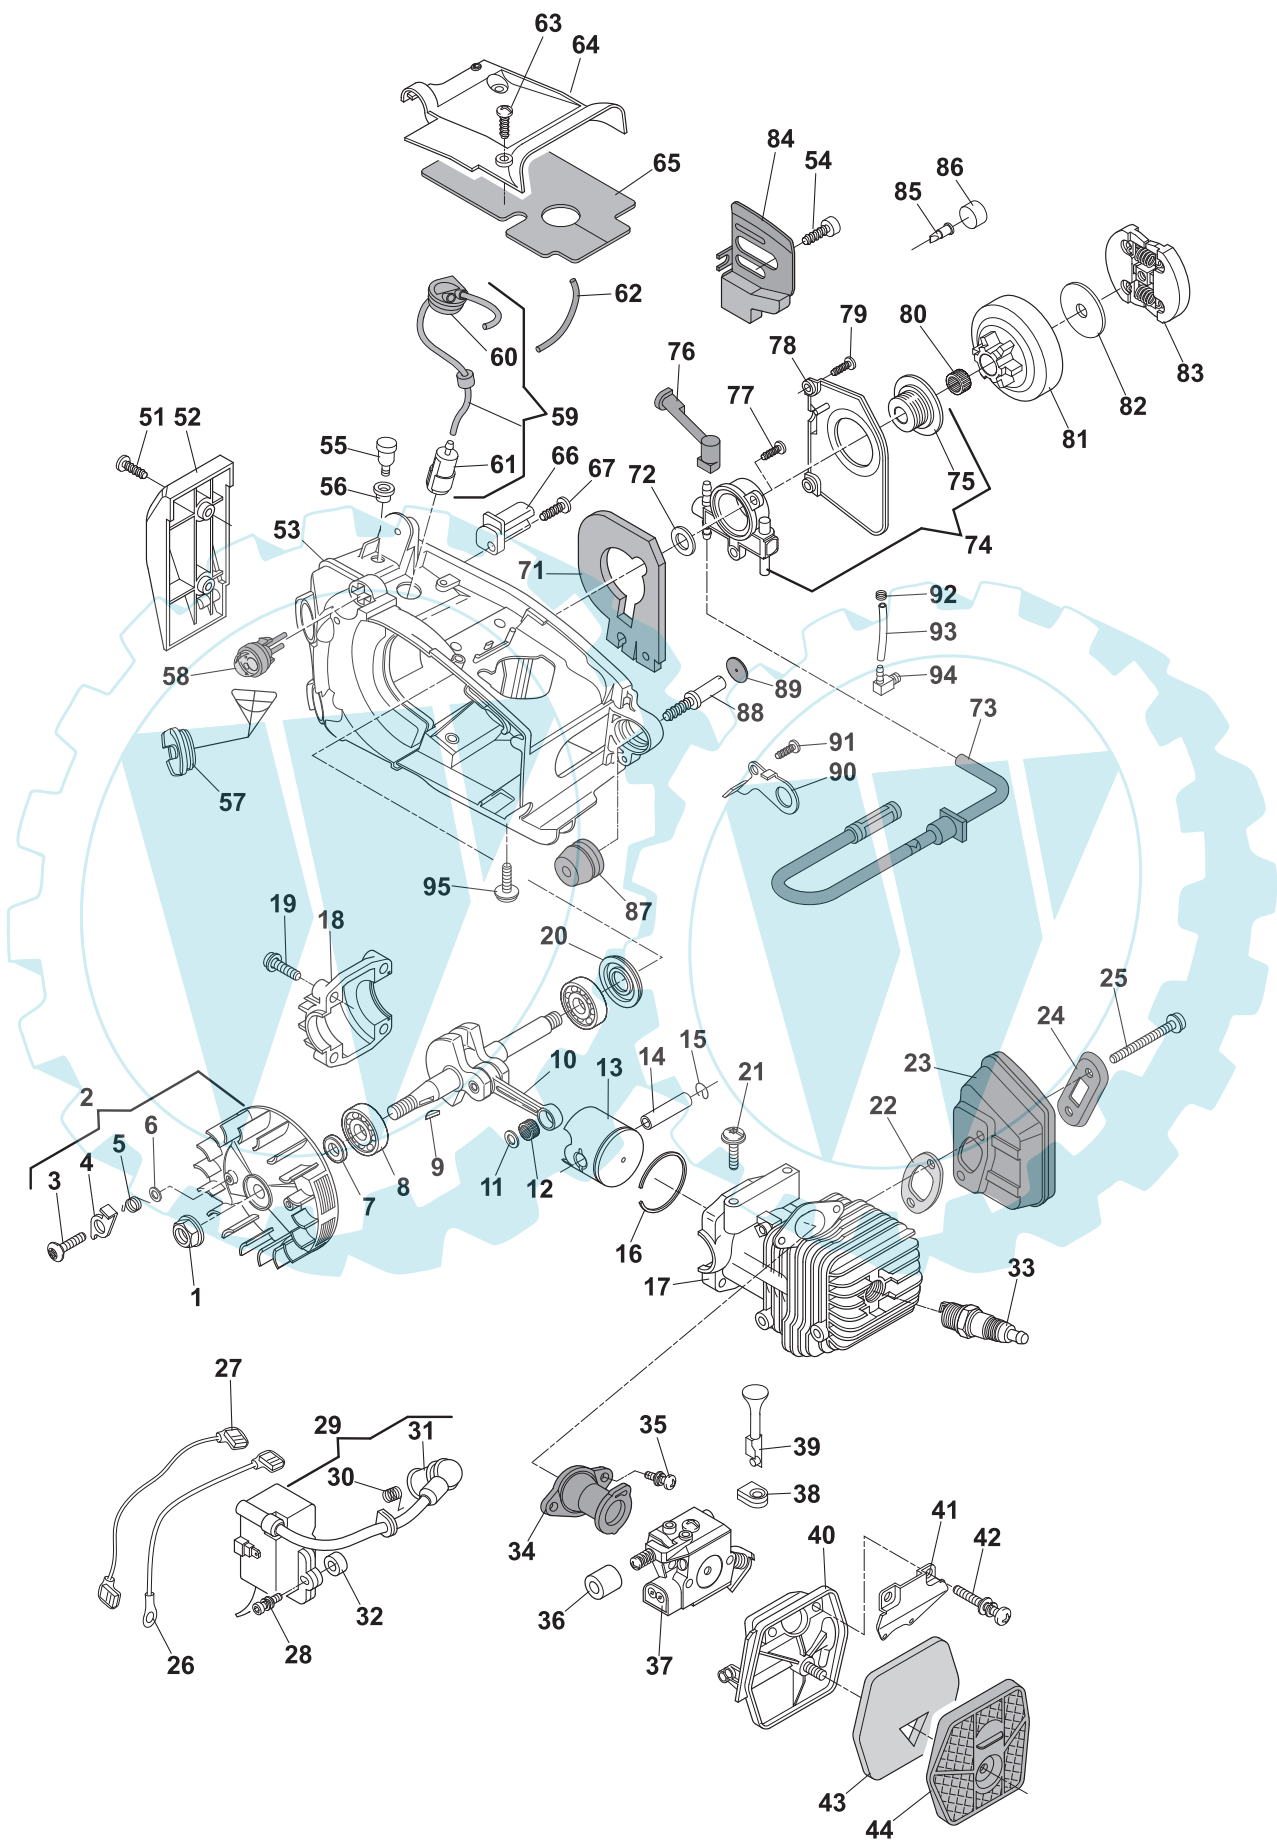

MOTORE, ENGINE, MOTEUR, MOTOR

N°	Code	Qty	Descrizione	Description	Description	Beschreibung	Remarks
61	6995174	1	Ass. Pescante Miscela	Fuel Pickup Assy	Plongeur Mélange	Treibstoffzufuhr	
62	6995190	1	Tubo	Tube	Tube	Rohr	
63	23878008/0	2	Vite	Screw	Vis	Schraube	
64	6995249	1	Carter Superiore	Upper Cover	Couvercle Superieure	Deckel	
65	6995194	1	Protezione	Guard	Protection	Schutz	
66	6995180	1	Fermacatena	Chain Guard	Butée Chaîne	Kettenstop	
67	6995179	1	Vite	Screw	Vis	Schraube	
71	6995204	1	Guarnizione	Gasket	Garniture	Dichtung	
72	6995223	1	Rondella	Washer	Rondelle	Unterlegscheibe	
73	6995191	1	Ass. Pescante Olio C/Tubo	Filter Intank Assy With Pipe	Tube Aspiration Huile	Satz Ölzufuhr M.Schlauch	
74	6995242	1	Ass. Pompa Olio	Oil Pump Assy	Pompe À Huile	Set Ölpumpe	
75	6995222	1	Vite Senza Fine	Female Screw	Vis Sans Fin	Endlosschraube	
76	6995205	1	Tubo	Tube	Tube	Rohr	
77	6995008	2	Vite	Screw	Vis	Schraube	
78	6995206	1	Coperchio Pompa	Cover Pump	Couvercle Pompe	Deckel Ölpumpe	
79	23878008/0	2	Vite	Screw	Vis	Schraube	
80	6995230	1	Gabbia A Rulli	Needle Bearing	Cage À Roulements	Walzenkäfig	
81	6995176	1	Ass.Campana Frizione 3/8"	Drum Ass'Y, Clutch 3/8"	Cloche Friction 3/8"	Set Kupplungsglocke 3/8"	
81	6995178	1	Ass.Campana Frizione 1/4"	Drum Ass'Y, Clutch 1/4"	Cloche Friction 1/4"	Set Kupplungsglocke 1/4"	
82	6995203	1	Rasamento Campana	Sprocket Washer	Rondelle Cloche	Scheibe Glocke	
83	6995177	1	Ass. Frizione	Clutch Ass.Y	Friction	Set Kupplung	
84	6995241	1	Piastrina	Plate	Plaque	Platte	
85	6995220	1	Valvola	Valve	Vanne	Ventil	
86	6995192	1	Guarnizione	Gasket	Garniture	Dichtung	
87	23275005/0	1	Gommino Antivibrante	Shock Absorber	Caoutchouc Antivibrations	Schwingungsdämpfer	
88	23878007/0	1	Vite	Screw	Vis	Schraube	
89	23790006/0	1	Tappo Per Gommino Antivib	Cap	Bouch. Pour Caout. Anti-Vib.	Stopfen	
90	6995219	1	Staffa	Clamp	Etrier	Bride	
91	23878009/0	1	Vite	Screw	Vis	Schraube	
92	6995231	1	Fascetta	Fair Led	Fixation De Cable	Kabelbefestigung	
93	6995184	1	Tubo	Tube	Tube	Rohr	
94	6995235	1	Raccordo Tubi	Tube Connection	Connexion Tube	Anschluss	
95	6995181	1	Vite	Screw	Vis	Schraube	